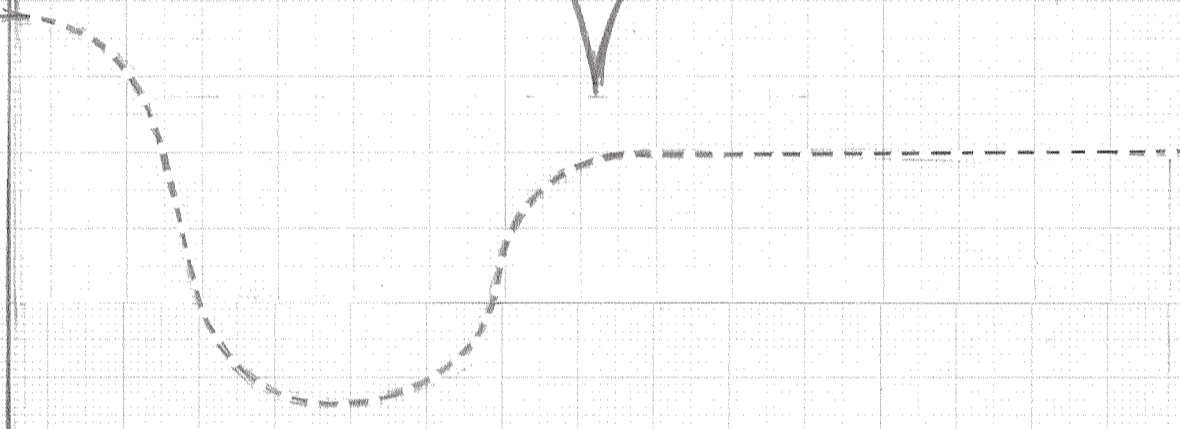

16cm

2

ぬいしろ

本体(グレー)

1 mm (250 x 180) コクヨ

1 mm (250 x 180) コクヨ